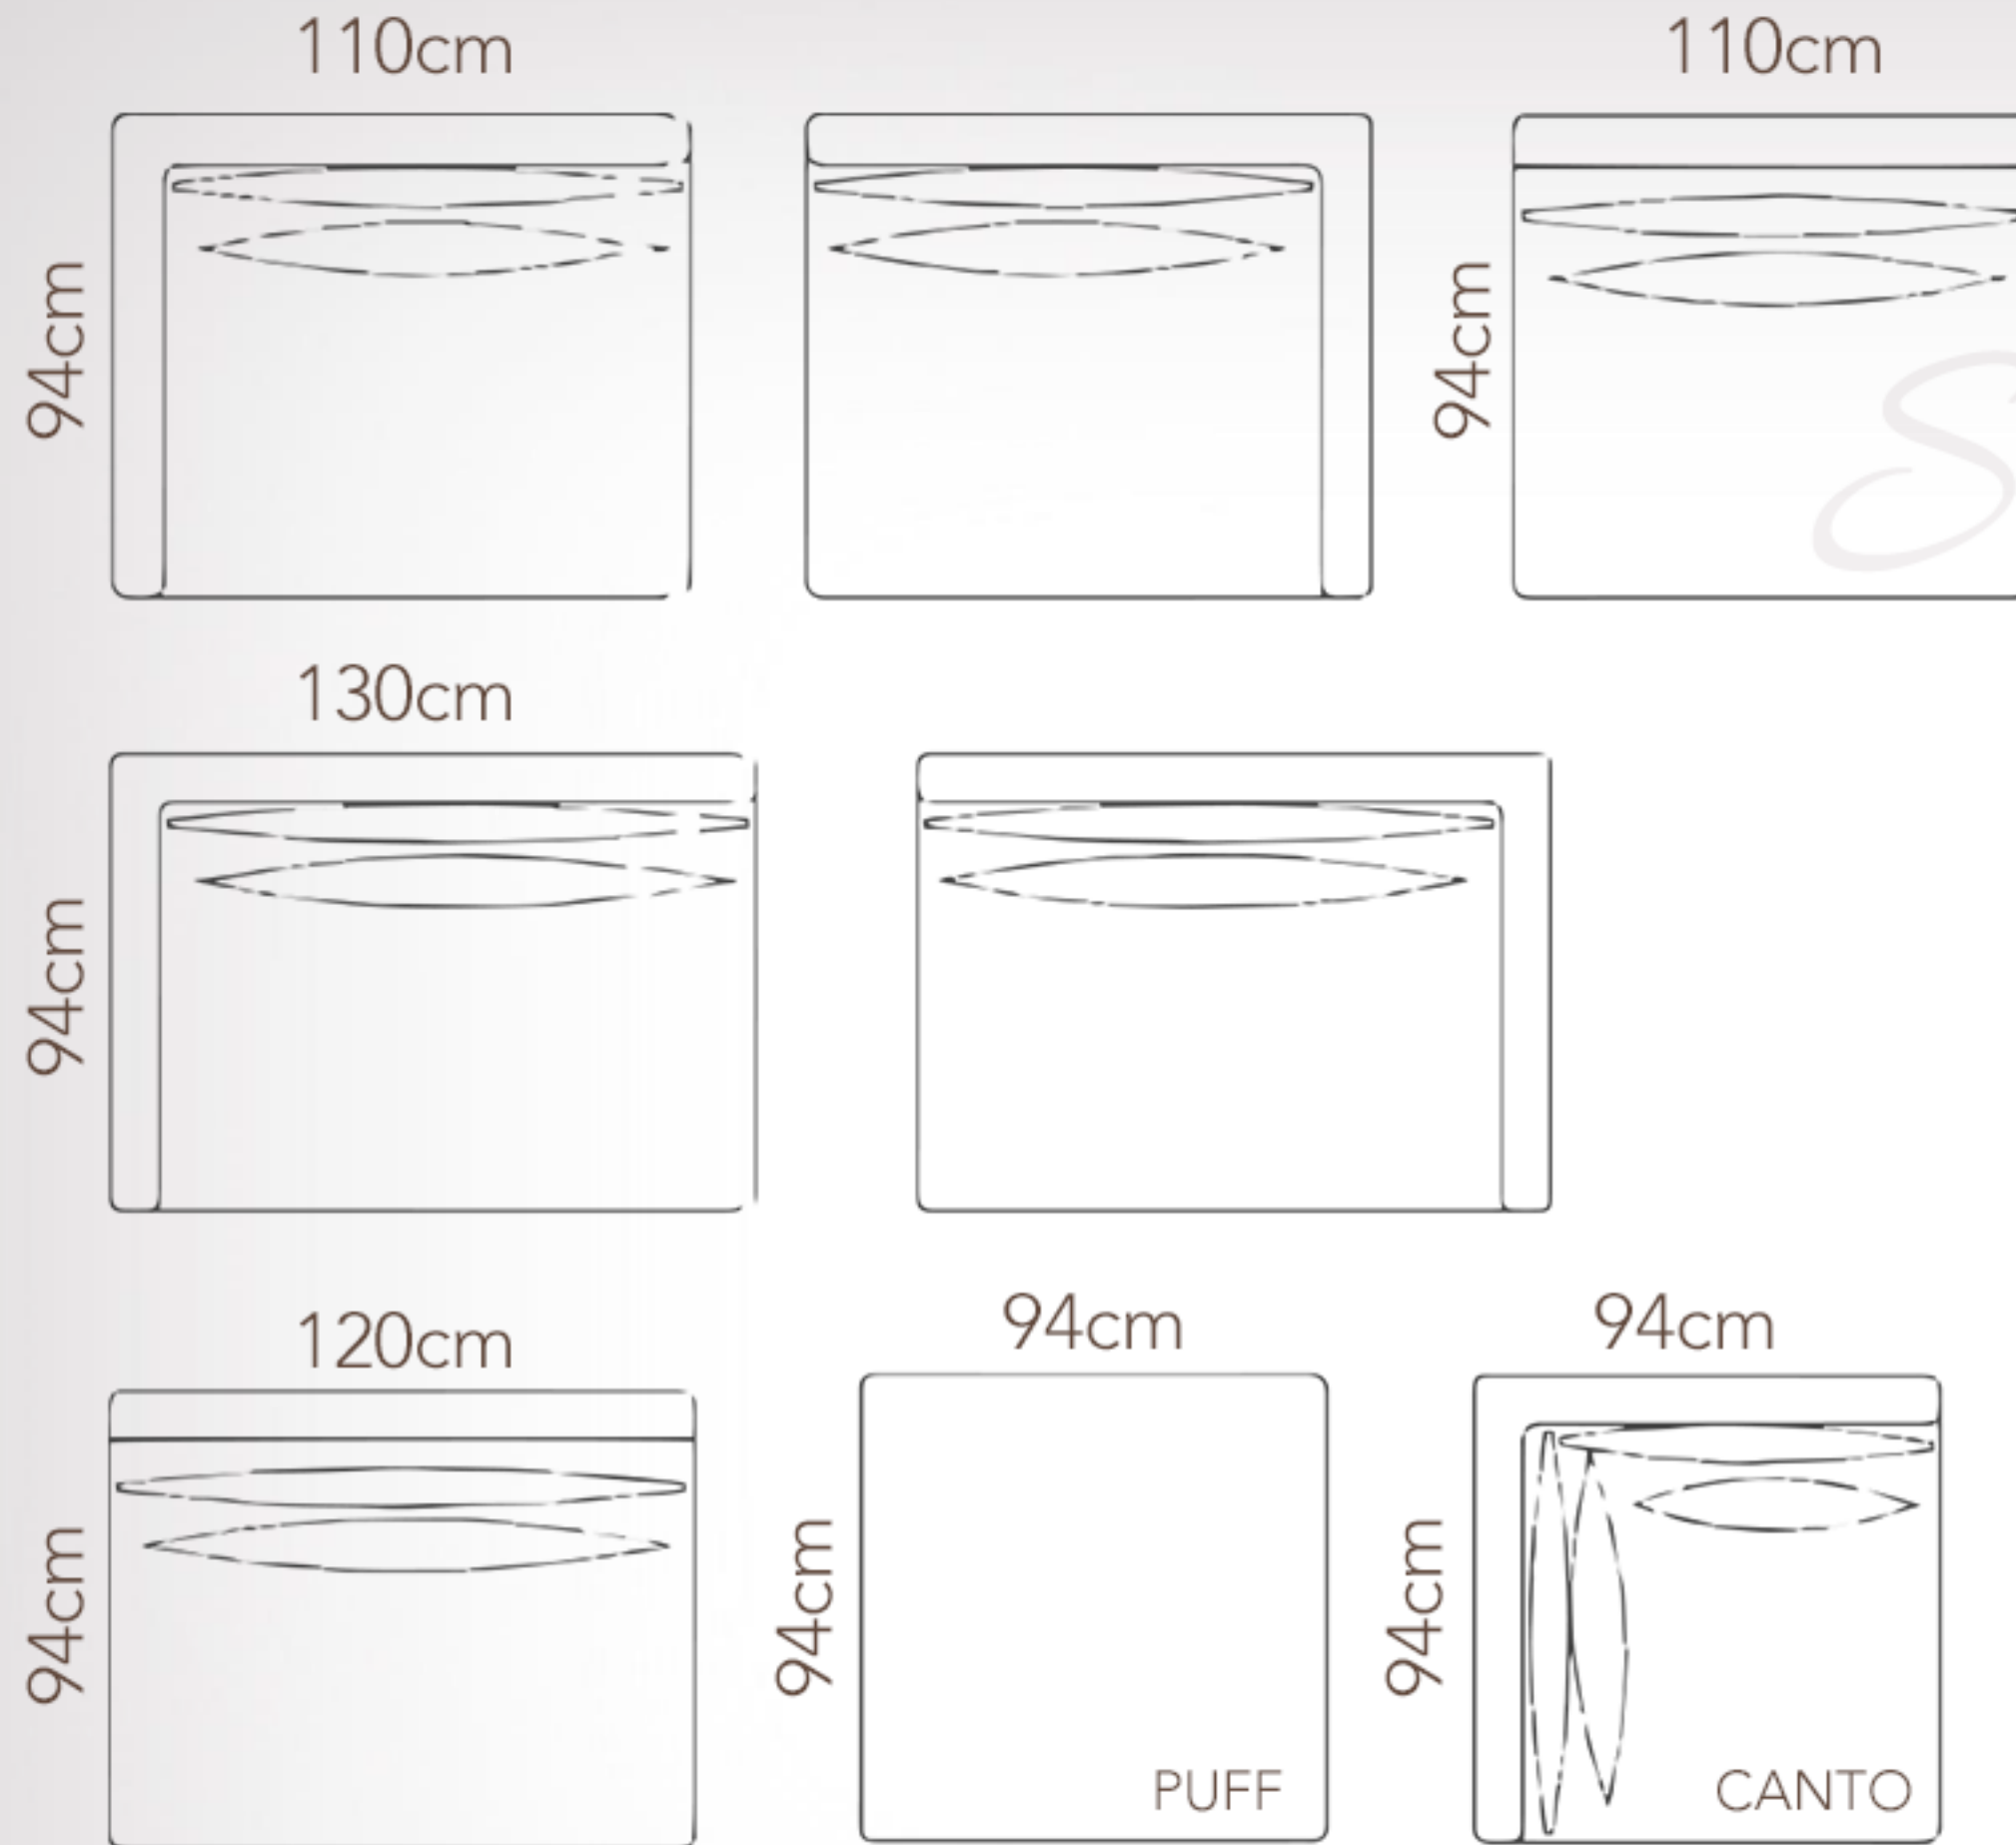

Ficha Técnica

Sofá Rimini - Modulável

- Descrição: Sofá modulável assento fixo e encosto solto;
- Assentos: Almofada fixa em espuma D30 Soft com manta poliéster e mola ensacada;
- Encosto: Almofada solta em espuma D20 Soft e em plumante siliconado;
- Sustentação do Assento com molas;
- Sustentação do encosto com percintas elásticas;
- Pés e estrutura em madeira de reflorestamento tratada;