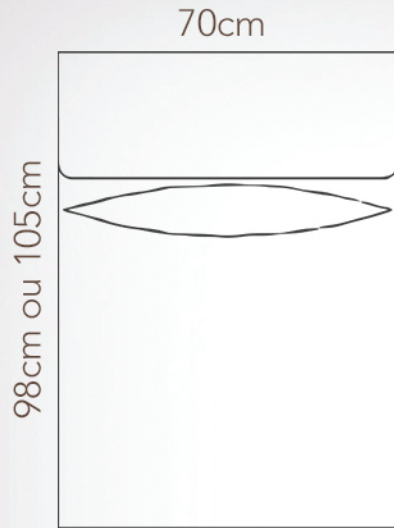

# Sofá Modulável

Descrição: Sofá modulável com almofadas decorativas com capas com zíper;  
Assentos: Almofadas fixas em espuma D30 Soft com manta poliéster;  
Encosto: Almofadas soltas decorativas em plumante siliconado em capa com zíper;  
Sustentação do Assento com molas;  
Sustentação do encosto com percintas elásticas;  
Pés e estrutura em madeira de reflorestamento tratada;