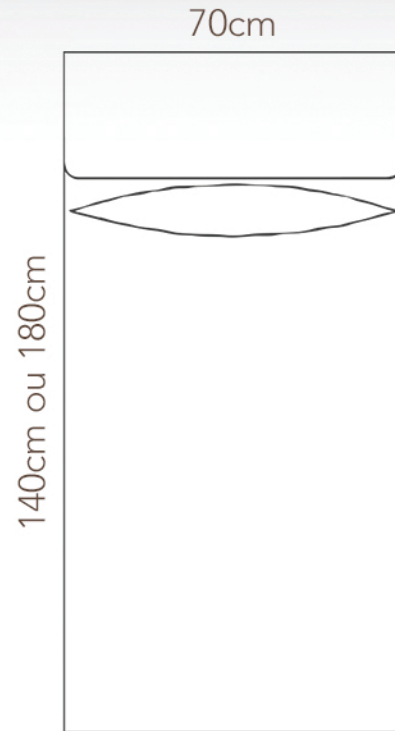

# Sofá Modulável

Descrição: Sofá modulável com almofadas decorativas com capas com zíper;  
Assentos: Almofadas fixas em espuma D30 Soft com manta poliéster;  
Encosto: Almofadas soltas decorativas em plumante siliconado em capa com zíper;  
Sustentação do Assento com molas;  
Sustentação do encosto com percintas elásticas;  
Pés e estrutura em madeira de reflorestamento tratada;