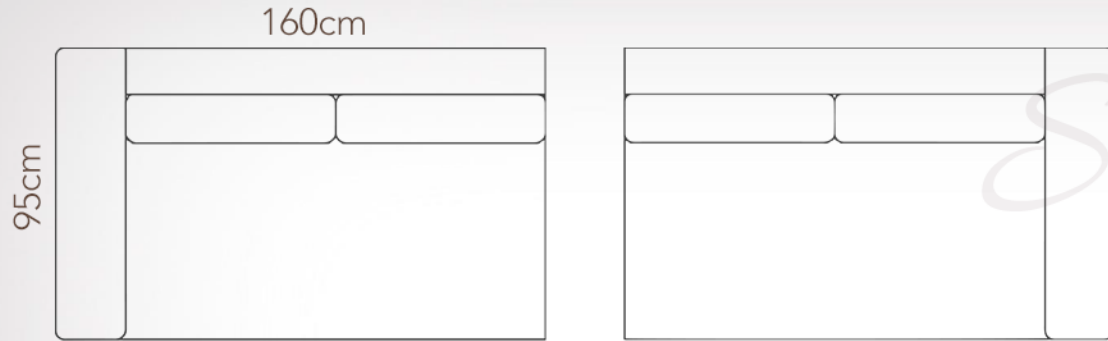

# Sofá Bossa Nova

- Descrição: Sofá modulável assento fixo e encosto solto;
- Assentos: Almofada fixa em espuma D30 Soft com manta poliéster e mola ensacada;
- Encosto: Almofada solta em plumante siliconado;
- Sustentação do Assento com molas;
- Sustentação do encosto com percintas elásticas;
- Pés e estrutura em madeira de reflorestamento tratada;