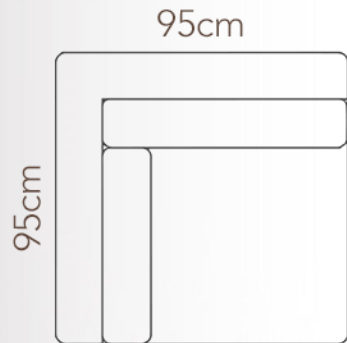

# Sofá Bossa Nova

- Descrição: Sofá modulável assento fixo e encosto solto;
- Assentos: Almofada fixa em espuma D30 Soft com manta poliéster e mola ensacada;
- Encosto: Almofada solta em plumante siliconado;
- Sustentação do Assento com molas;
- Sustentação do encosto com percintas elásticas;
- Pés e estrutura em madeira de reflorestamento tratada;