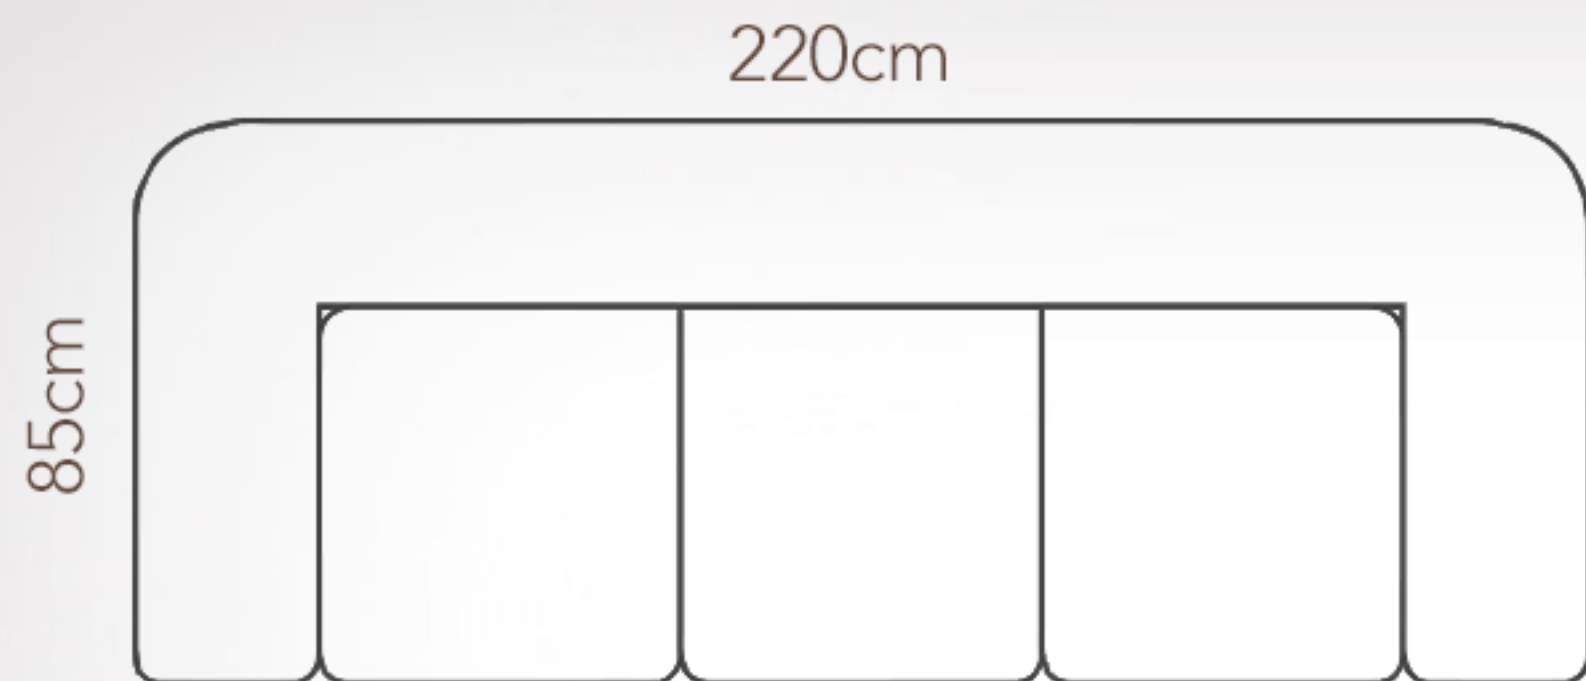

# Sofá Poseidon

Celsil

Descrição: Sofá inteiriço, medida única com capitonê no assento e no encosto;

Assentos: Almofadas soltas em espuma D30 Soft com manta poliéster;

Encosto: Almofada fixa espuma D28 com acabamento em poliéster;