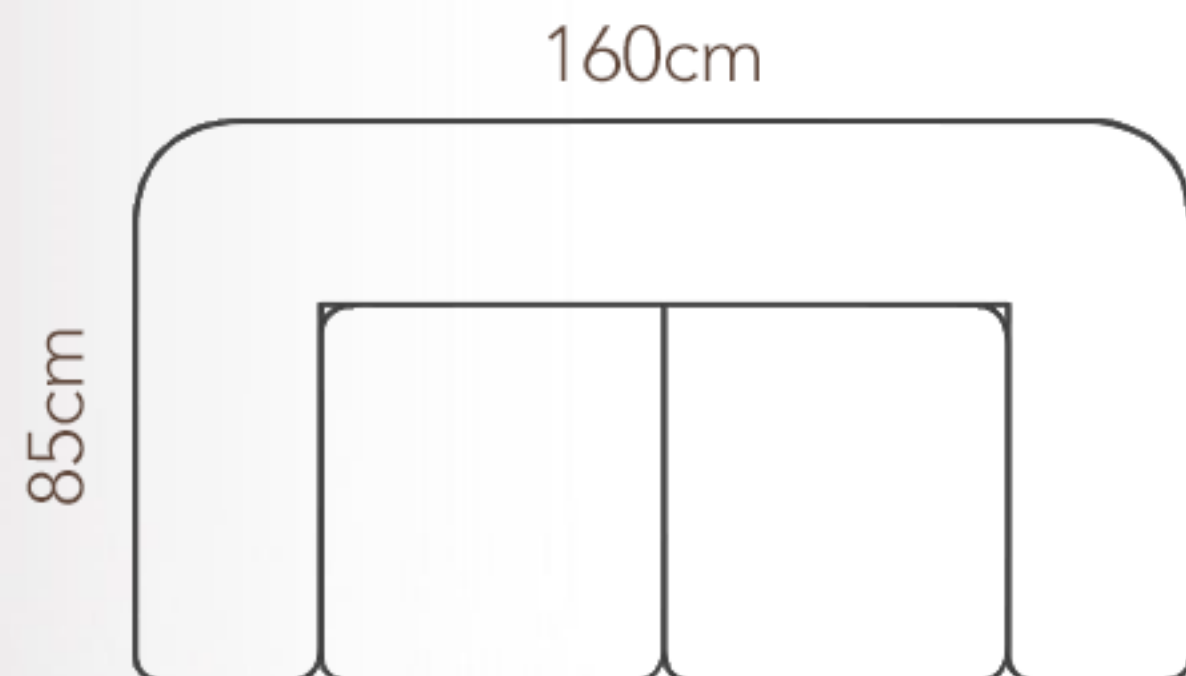

# Sofá Poseidon

Celsil

Descrição: Sofá inteiriço, medida única com capitonê no assento e no encosto;

Assentos: Almofadas soltas em espuma D30 Soft com manta poliéster;

Encosto: Almofada fixa espuma D28 com acabamento em poliéster;