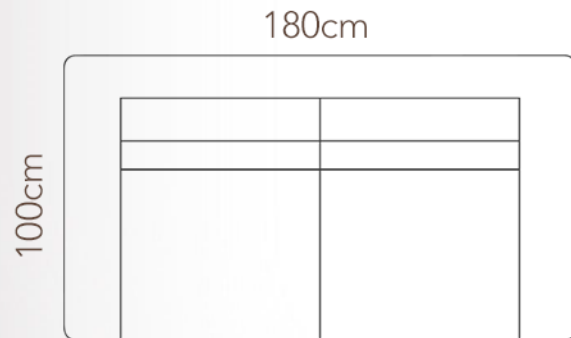

Ficha Técnica

Sofá Hera / New Hera

Arquitet

Descrição: Assento e Encosto em almofadas soltas;
Assentos: Almofadas soltas em espuma D30 Soft com manta poliéster;
Encosto: Almofada solta espuma D20 Soft;
Sustentação do Assento com molas;
Sustentação do encosto com percintas elásticas;
Pés e estrutura em madeira de reflorestamento tratada;